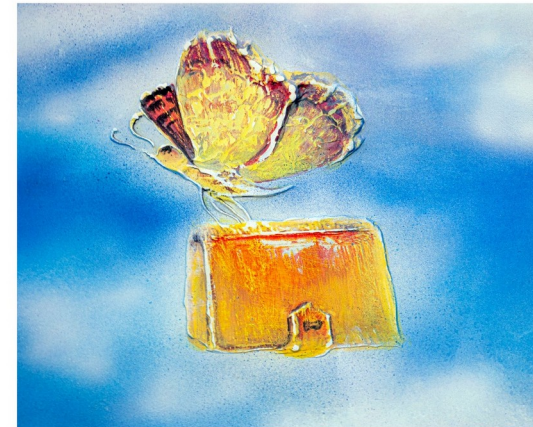

«Софіївська площа» «Sofia Square» 600*400 мм 2013

«Струмок-закат» «Sunset stream» 600*500 мм 2021

«Школа» «School» 5000*1500 см 2024

**«Школа-кімната мудрості»
«School-wisdom room»**

«Школа-герб» «School-coat of arms»